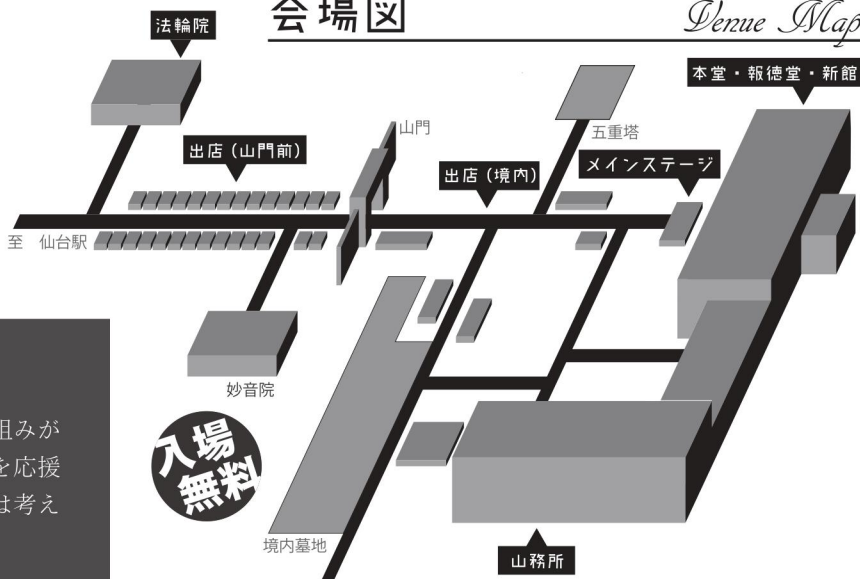

2019年9月29日(日) 10:00▶16:00

主催：寺フェス in 孝勝寺実行委員会 (全国日蓮宗青年会)

協賛：清月記 後援：仙台市

会場
光明山 孝勝寺
(仙台市宮城野区榴岡 4-11-11)

JR 仙石線 榴ヶ岡駅より徒歩 4分
仙台駅より徒歩 10分
東西線 宮城野通駅より徒歩 7分
仙台駅より徒歩 10分

※会場へは公共交通機関をご利用ください

WELCOME to TERAFES 2019

EXOSYOJI 9/29 10:00

会場図

お寺から東北を元気に！

あの震災を乗り越え、今も被災地では復興への様々な取り組みが行われています。そんな、明るい未来へ向けて頑張る方々を応援し、少しでも東北が元気になるための力になりたいと私達は考えられています。9月29日はみんなでお寺に行こう！

イベント情報

Contents Information

Contents Spot
山門前
境内
法輪院
孝勝寺新館

食べよう

山門前や境内、山務所内などの各所ブースにおいて東北の様々な名産が大集合！美味しい食べ物だけではなく、染め物やご当地アイドルグッズ、書籍といったアイテムから、昔の遊び体験など、東北の素晴らしさを心ゆくまで楽しんでください！

※ 順不同・敬称略

Contents Spot
孝勝寺本堂
山務所
新館
境内

触れよう

孝勝寺本堂を中心に、会場各所において様々な体験が催されます。法衣コスプレや法要で使用する仏具体験、唱題行参加、更には法話・怪談・人生相談も開催！普段はなかなか接することのないお寺の不思議を体験するチャンス！

体験内容 *Experience*

- ▶法話『法話(はなし)と嘯』面白くてためになる、お坊さんのお話です。
- ▶唱題行『30分のワンダーランド』心を清める修行体験です。
- ▶法衣コスプレ『ハイ！ポーズ！』衣を着て、お寺の好きな所で写真を撮ろう！
- ▶仏具体験『そうだ佛具、鳴らしてみよう。』様々な仏具を自らの手で。豪華景品も！
- ▶お葬式体験『自分を見つめ、命の再確認をしよう』生と死について、改めて考えてみませんか？
- ▶恋愛相談『恋の駆け込み寺』恋から結婚の悩みまで、恋愛相談会！
- ▶お坊さんの怪談 三木大雲上人による、身の毛もよだつ怪談話！
- ▶御守り作り 一つ一つに祈りを込めたあなただけの御守りです。